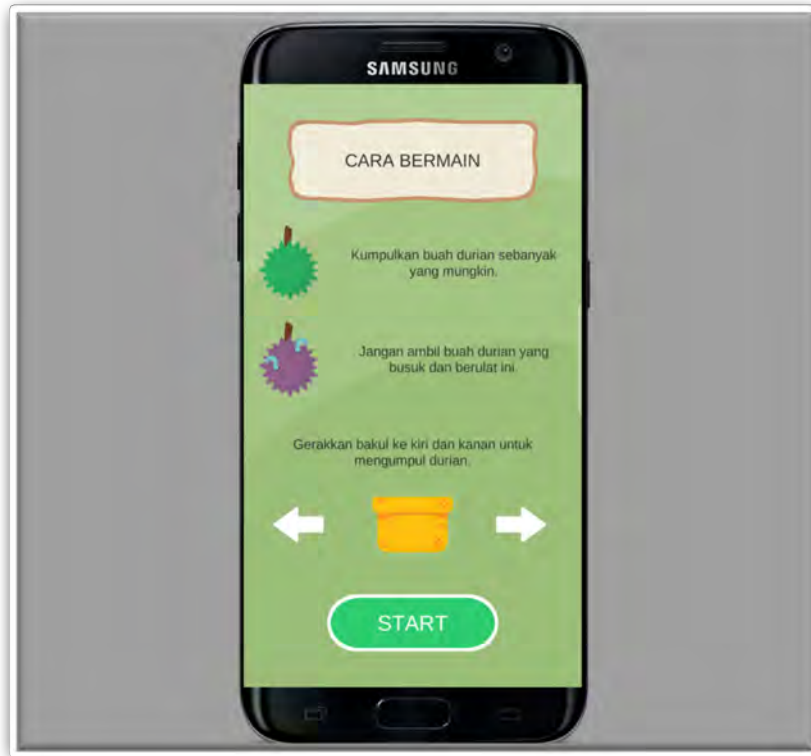

Rajah 2.1: Menu Utama

Berikut adalah langkah untuk log masuk sebagai pengguna Pi1M:

1. Klik pada LOGIN ikon,  untuk log masuk sebagai pengguna Pi1M.

Popup LOGIN akan terpapar seperti di Rajah 2.2.

Rajah 2.2: Log Masuk

2. Masukkan *Username* dan *Password* yang telah anda daftar di kaunter Pi1M.
3. Klik pada OK ikon,  untuk teruskan proses log masuk.

Rajah 3.1: PiIM User

1. Untuk melihat profil anda perlu klik di *PiIM User* yang berada diatas sebelah kanan seperti yang tertera di Rajah 3.1.

Rajah 3.2: Pi1M User Profile

2. Popup *Pi1M User Profile* akan terpapar seperti di Rajah 3.2. Antara maklumat yang dipaparkan adalah nama penuh user, maklumat Pi1M, dan email yang telah di daftar.

Rajah 4.1: Cara Bermain

1. Klik pada Play ikon,  untuk memulakan permainan. Sebelum mula, panduan permainan akan terpapar seperti di Rajah 4. Untuk bermain permainan ini, anda hanya perlu mengutip durian yang berwarna hijau  sebanyak mungkin. Permainan akan tamat sekiranya anda membiarkannya jatuh ke bawah atau anda terambil durian busuk dan berulat iaitu durian yang berwarna ungu  .