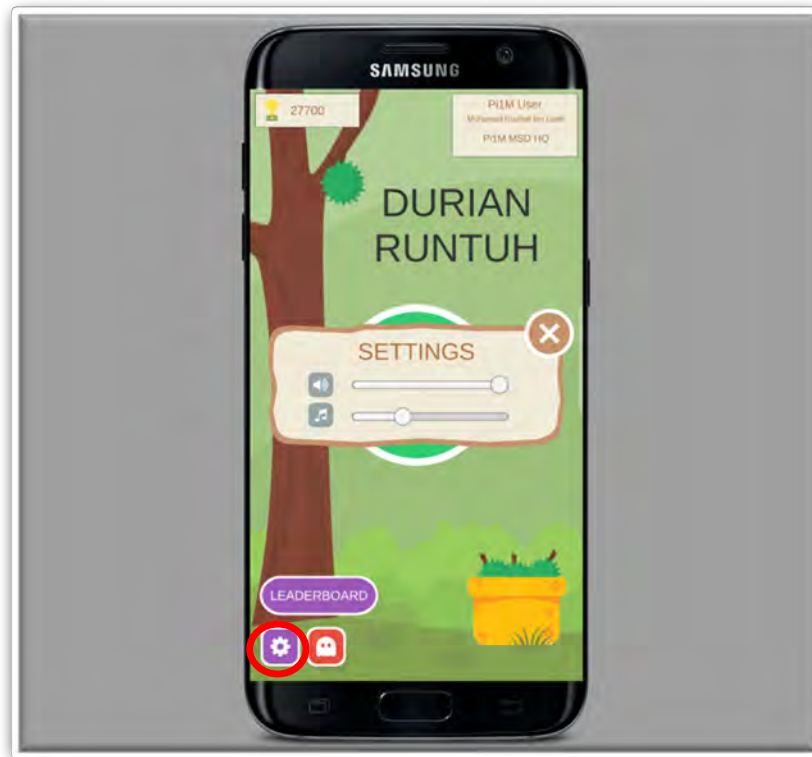

1. Klik pada Play ikon,  untuk memulakan permainan. Sebelum mula, panduan permainan akan terpapar seperti di Rajah 4. Untuk bermain permainan ini, anda hanya perlu mengutip durian yang berwarna hijau  sebanyak mungkin. Permainan akan tamat sekiranya anda membiarkannya jatuh ke bawah atau anda terambil durian busuk dan berulat iaitu durian yang berwarna ungu  .

2. Klik pada START ikon,  untuk terus bermain.
3. Untuk menggerakkan bakul, anda hanya perlu menyentuh lokasi untuk anda mungutip durian tersebut seperti yang tertera di Rajah 4.2 dan Rajah 4.3.

Rajah 4.2: Permainan 1

Rajah 4.3: Permainan 2

Rajah 5.1: Menu Utama

1. Di menu utama klik pada LEADERBOARD ikon,  yang berada disebelah bawah kiri di menu utama seperti yang tertera di Rajah 5.1.

2. Skrin “LEADERBOARD” menunjukkan jumlah skor kedudukan tertinggi iaitu 10 keatas seperti yang tertera di Rajah 5.2. Disebelah bawah kiri skrin pula  menunjukkan kedudukan anda sekarang .

Rajah 5.2: Papan Skor

3. Papan skor  yang berada disebelah atas kiri skrin menunjukkan jumlah tertinggi skor anda yang pernah anda capai.

Rajah 6.1: Menu Utama

1. Klik pada ikon tetapan,  yang berada disebelah bawah kiri skrin di menu utama.
2. Paparan tetapan skrin akan terpapar seperti di Rajah 6. Disini anda boleh mengubah suara latar belakang sama ada kuat atau perlahan.