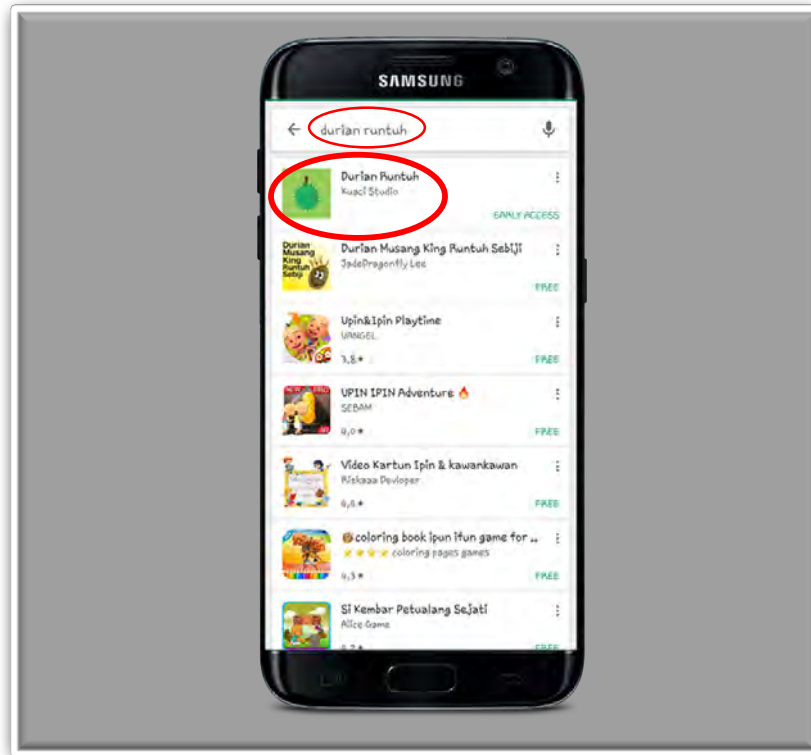

Rajah 1: Google Play Store

Berikut adalah langkah untuk muat turun Permainan Durian Runtuh:

1. Buka Google Play Store  .
2. Cari “Durian Runtuh” seperti dalam Rajah 1. Kemudian Klik “Durian Runtuh” dibawah *Kuaci Studio*.
3. Klik INSTALL.