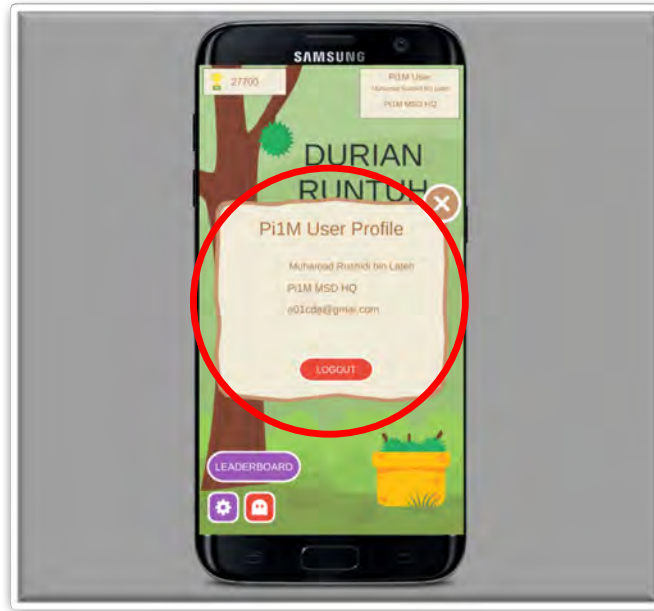

Rajah 1: Google Play Store

Berikut adalah langkah untuk muat turun Permainan Durian Runtuh:

1. Buka Google Play Store  .
2. Cari “Durian Runtuh” seperti dalam Rajah 1. Kemudian Klik “Durian Runtuh” dibawah *Kuaci Studio*.
3. Klik INSTALL.

Rajah 2.1: Menu Utama

Berikut adalah langkah untuk log masuk sebagai pengguna Pi1M:

1. Klik pada LOGIN ikon,  untuk log masuk sebagai pengguna Pi1M.

Popup LOGIN akan terpapar seperti di Rajah 2.2.

Rajah 2.2: Log Masuk

2. Masukkan *Username* dan *Password* yang telah anda daftar di kaunter Pi1M.
3. Klik pada OK ikon,  untuk teruskan proses log masuk.

Rajah 3.1: PiIM User

1. Untuk melihat profil anda perlu klik di *PiIM User* yang berada diatas sebelah kanan seperti yang tertera di Rajah 3.1.

Rajah 3.2: Pi1M User Profile

2. Popup *Pi1M User Profile* akan terpapar seperti di Rajah 3.2. Antara maklumat yang dipaparkan adalah nama penuh user, maklumat Pi1M, dan email yang telah di daftar.

Rajah 4.1: Cara Bermain