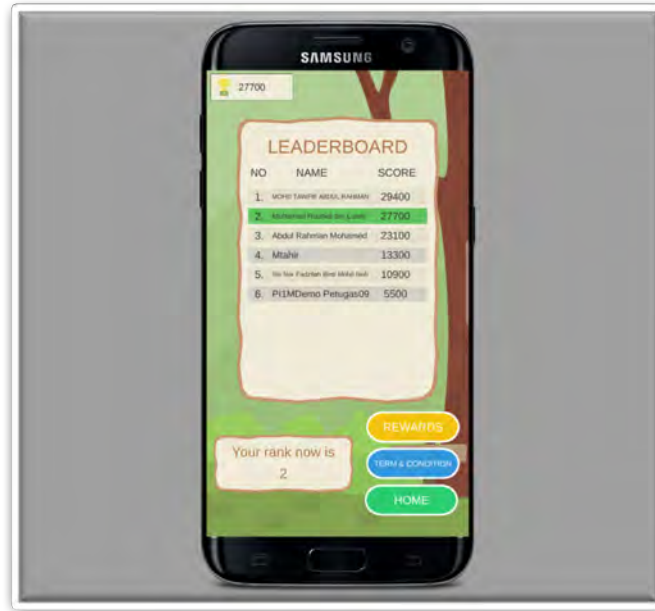

Rajah 3.2: Pi1M User Profile

2. Popup *Pi1M User Profile* akan terpapar seperti di Rajah 3.2. Antara maklumat yang dipaparkan adalah nama penuh user, maklumat Pi1M, dan email yang telah di daftar.

Rajah 4.1: Cara Bermain

2. Klik pada START ikon,  untuk terus bermain.
3. Untuk menggerakkan bakul, anda hanya perlu menyentuh lokasi untuk anda mungutip durian tersebut seperti yang tertera di Rajah 4.2 dan Rajah 4.3.

Rajah 4.2: Permainan 1

Rajah 4.3: Permainan 2

Rajah 5.1: Menu Utama

1. Di menu utama klik pada LEADERBOARD ikon,  yang berada disebelah bawah kiri di menu utama seperti yang tertera di Rajah 5.1.

2. Skrin “LEADERBOARD” menunjukkan jumlah skor kedudukan tertinggi iaitu 10 keatas seperti yang tertera di Rajah 5.2. Disebelah bawah kiri skrin pula  menunjukkan kedudukan anda sekarang .

Rajah 5.2: Papan Skor

3. Papan skor  yang berada disebelah atas kiri skrin menunjukkan jumlah tertinggi skor anda yang pernah anda capai.

Rajah 6.1: Menu Utama

1. Klik pada ikon tetapan,  yang berada disebelah bawah kiri skrin di menu utama.
2. Paparan tetapan skrin akan terpapar seperti di Rajah 6. Disini anda boleh mengubah suara latar belakang sama ada kuat atau perlahan.