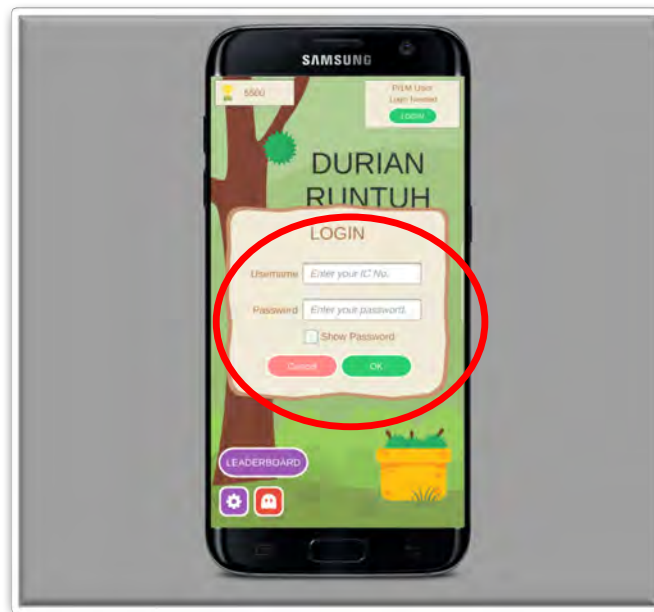

Rajah 1: Google Play Store

Berikut adalah langkah untuk muat turun Permainan Durian Runtuh:

1. Buka Google Play Store  .
2. Cari “Durian Runtuh” seperti dalam Rajah 1. Kemudian Klik “Durian Runtuh” dibawah *Kuaci Studio*.
3. Klik INSTALL.

Rajah 2.1: Menu Utama

Berikut adalah langkah untuk log masuk sebagai pengguna Pi1M:

1. Klik pada LOGIN ikon,  untuk log masuk sebagai pengguna Pi1M.

Popup LOGIN akan terpapar seperti di Rajah 2.2.

Rajah 2.2: Log Masuk