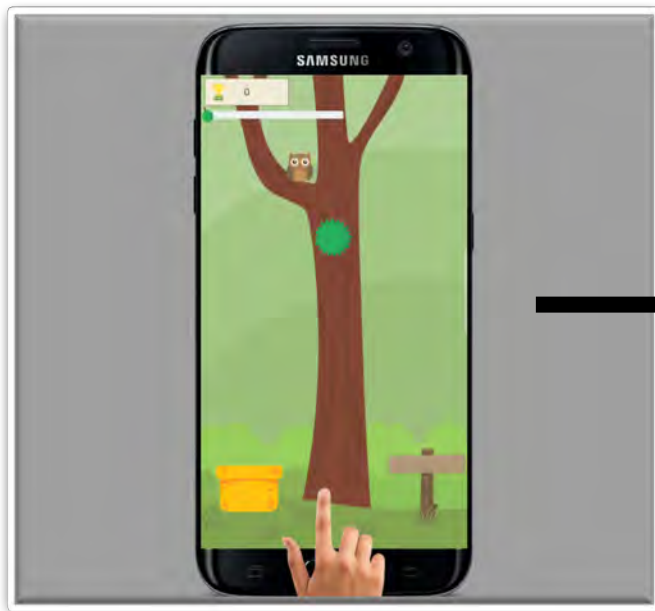

2. Klik pada START ikon, untuk terus bermain.
3. Untuk menggerakkan bakul, anda hanya perlu menyentuh lokasi untuk anda mungutip durian tersebut seperti yang tertera di Rajah 4.2 dan Rajah 4.3.

Rajah 4.2: Permainan 1