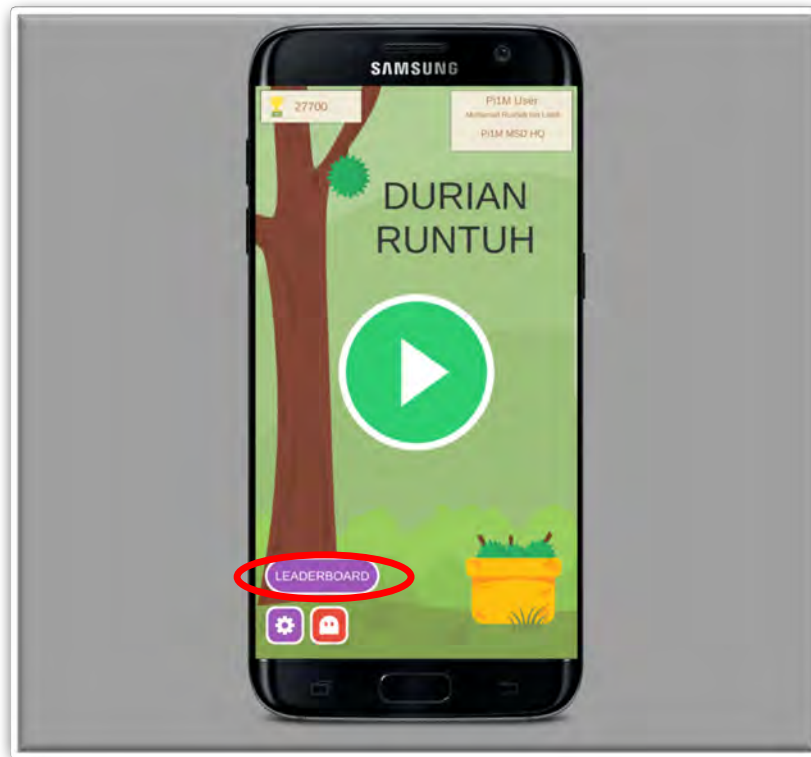

Rajah 3.2: Pi1M User Profile

2. Popup *Pi1M User Profile* akan terpapar seperti di Rajah 3.2. Antara maklumat yang dipaparkan adalah nama penuh user, maklumat Pi1M, dan email yang telah di daftar.

Rajah 4.1: Cara Bermain

1. Klik pada Play ikon,  untuk memulakan permainan. Sebelum mula, panduan permainan akan terpapar seperti di Rajah 4. Untuk bermain permainan ini, anda hanya perlu mengutip durian yang berwarna hijau  sebanyak mungkin. Permainan akan tamat sekiranya anda membiarkannya jatuh ke bawah atau anda terambil durian busuk dan berulat iaitu durian yang berwarna ungu  .

2. Klik pada START ikon,  untuk terus bermain.
3. Untuk menggerakkan bakul, anda hanya perlu menyentuh lokasi untuk anda mungutip durian tersebut seperti yang tertera di Rajah 4.2 dan Rajah 4.3.

Rajah 4.2: Permainan 1

Rajah 4.3: Permainan 2

Rajah 5.1: Menu Utama

1. Di menu utama klik pada LEADERBOARD ikon,  yang berada disebelah bawah kiri di menu utama seperti yang tertera di Rajah 5.1.

2. Skrin “LEADERBOARD” menunjukkan jumlah skor kedudukan tertinggi iaitu 10 keatas seperti yang tertera di Rajah 5.2. Disebelah bawah kiri skrin pula  menunjukkan kedudukan anda sekarang .