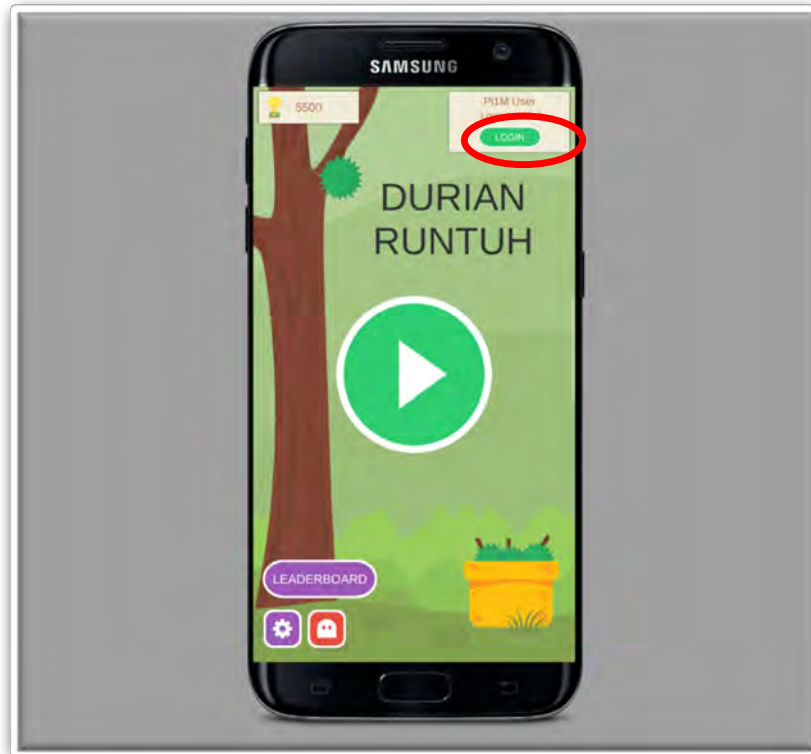

PANDUAN PENGGUNA

PERMAINAN DURIAN RUNTUH

Version 1.1

The content of this document remains the © copyright of its respective owner. All rights reserved.

Isi Kandungan

Bahagian 1: Muat Turun Dan Install Aplikasi	1
Bahagian 2: Daftar Masuk	2
Bahagian 3: Profil	4
Bahagian 4: Cara-Cara Bermain	6
Bahagian 5: Papan Skor	8
Bahagian 6: Tetap	10
Bahagian 7: Lampiran	11

Rajah 1: Google Play Store

Berikut adalah langkah untuk muat turun Permainan Durian Runtuh:

1. Buka Google Play Store  .
2. Cari “Durian Runtuh” seperti dalam Rajah 1. Kemudian Klik “Durian Runtuh” dibawah *Kuaci Studio*.
3. Klik INSTALL.