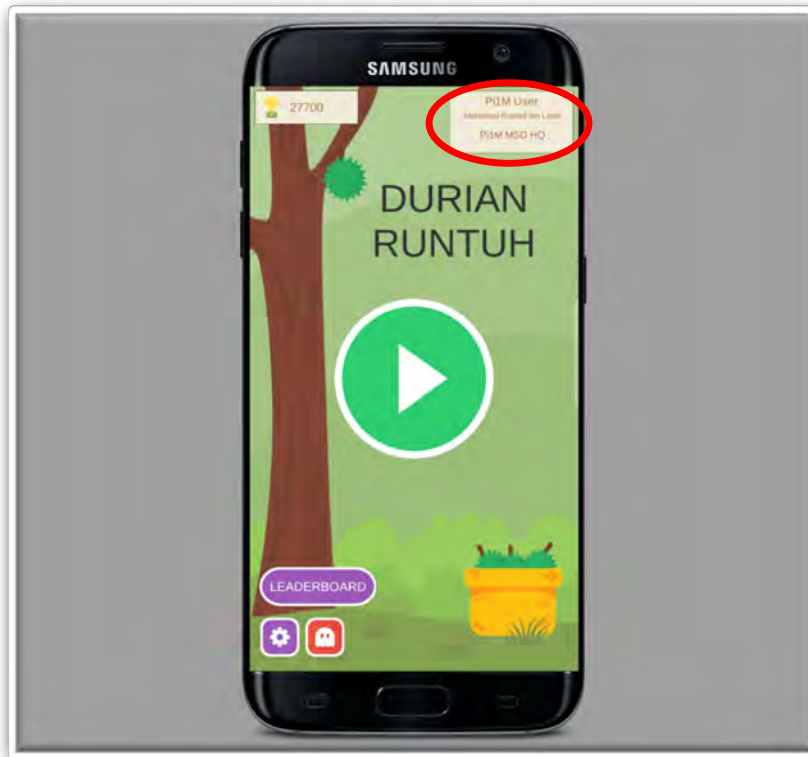

Rajah 3.1: PiIM User

1. Untuk melihat profil anda perlu klik di *PiIM User* yang berada diatas sebelah kanan seperti yang tertera di Rajah 3.1.