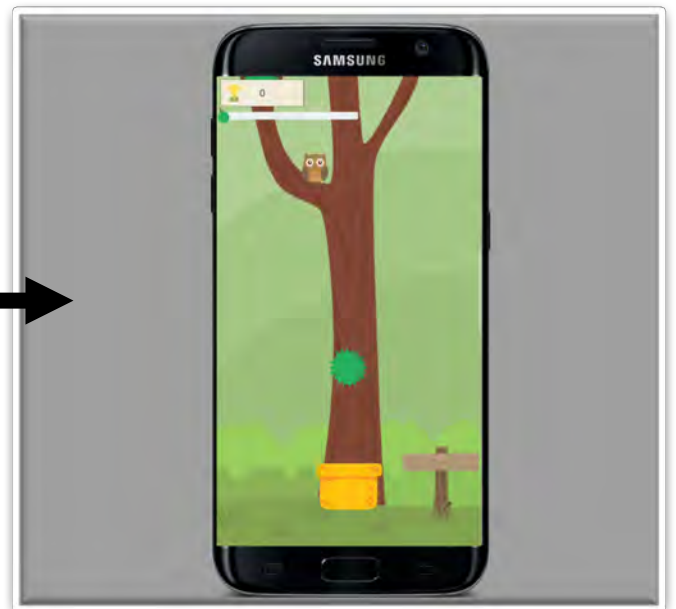

Rajah 4.3: Permainan 2